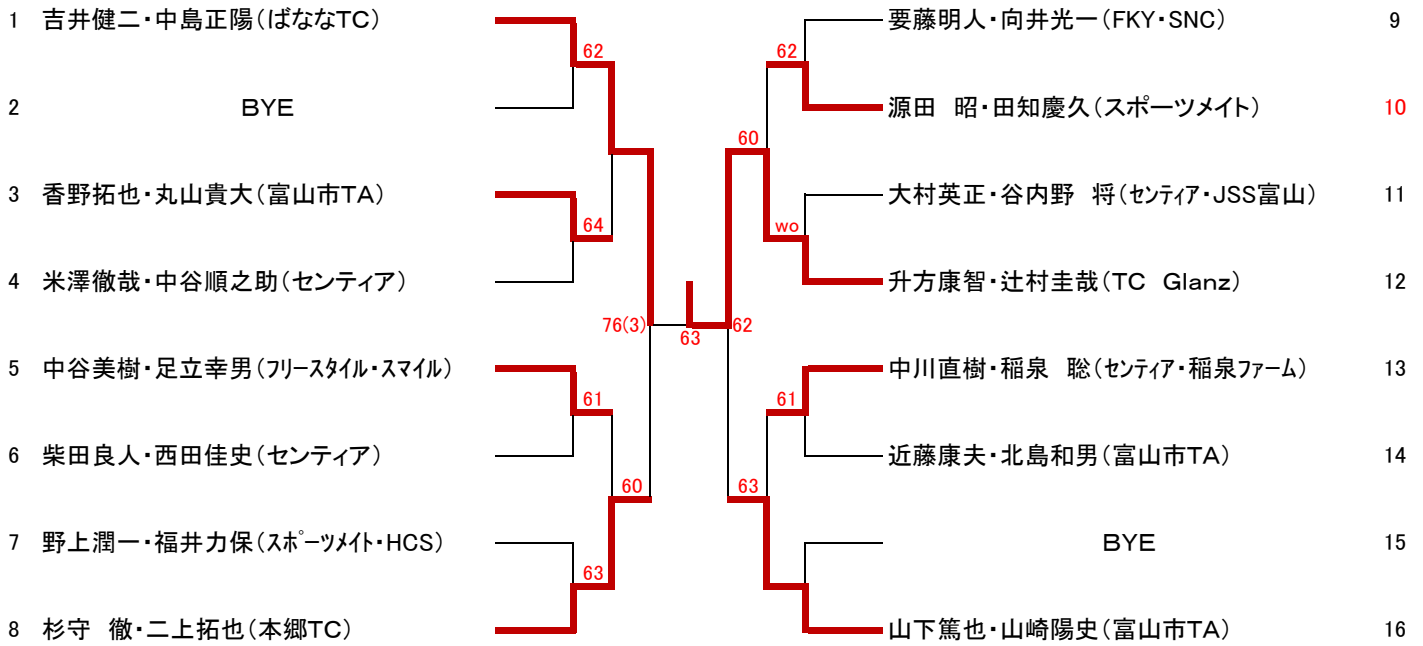

2021年度秋季C級ダブルスⅡ

令和3年10月31日

八尾ゆめの森テニスコート

男子

ノーシード

女子

ノーシード