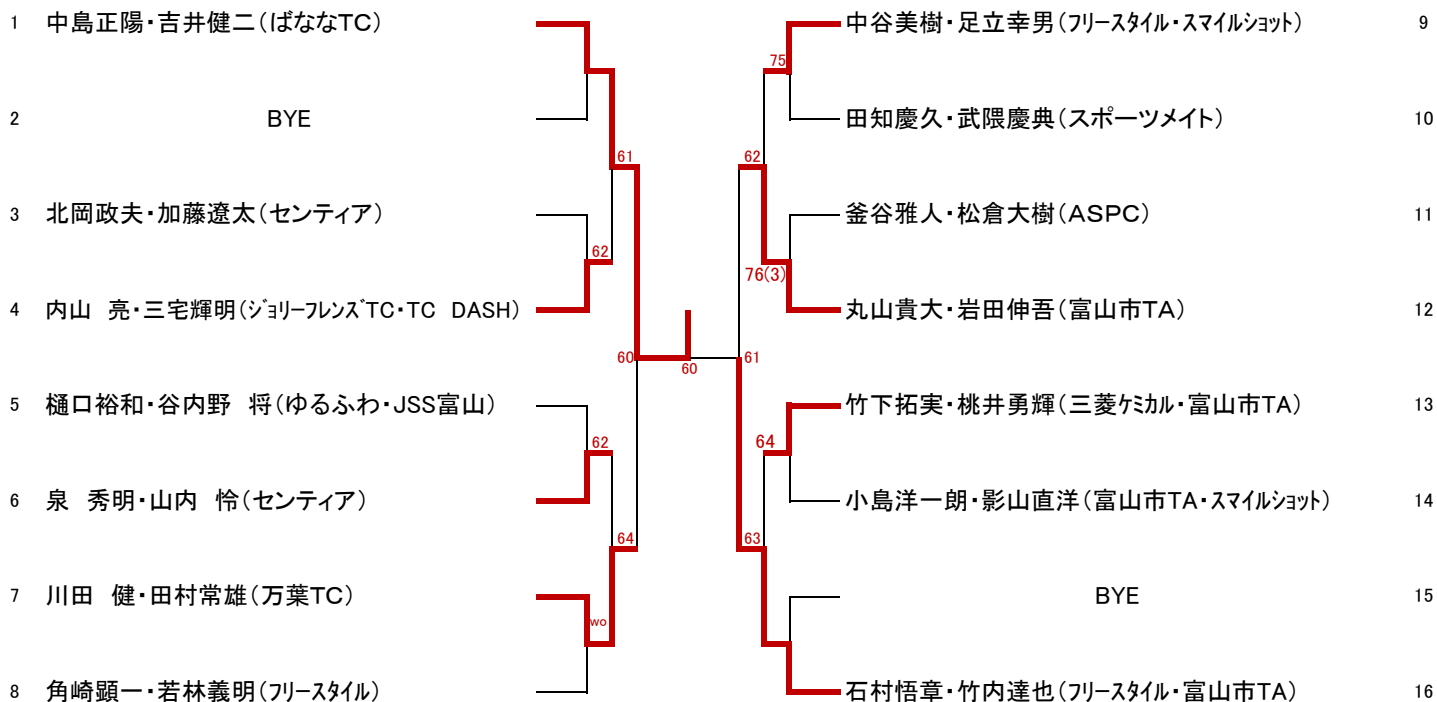

2022年度秋季C級ダブルス I

令和4年8月7日

八尾ゆめの森テニスコート

男子

ノーシード

女子

ノーシード