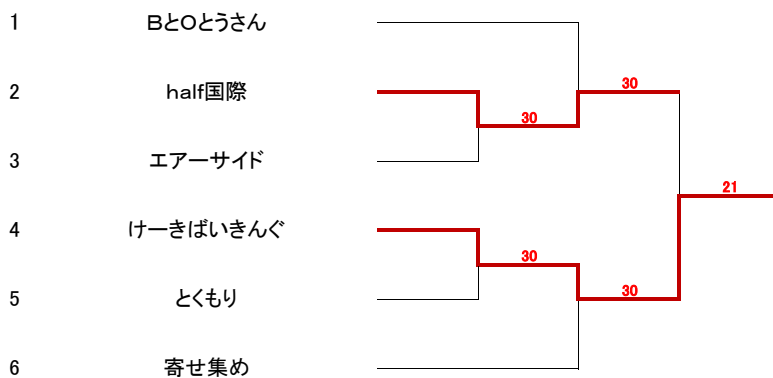

令和7年度秋季チーム対抗戦

令和7年10月19日(日) 岩瀬スポーツ公園テニスコート

☆試合方法 男子 女子 ミックスの順番で行う。1セットマッチ、ノーアド方式

試合順序 4チーム A-B C-D A-C B-D 3チーム A-B B-C C-A

☆リーグ戦順位決定方法 1. 勝率の上位 2. ゲーム率の上位 ゲーム率=取得ゲーム数/総ゲーム数

予選リーグ1		A	B	C	D	勝敗	ゲーム率	順位
A	けーきばいきんぐ		30	30		2-0	0.85	1
B	スポーツメイト	03			03	0-2	0.13	4
C	T・フリーク	03			03	0-2	0.16	3
D	half国際		30	30		2-0	0.85	2

予選リーグ2		A	B	C	D	勝敗	ゲーム率	順位
A	寄せ集め		30	30		2-0	0.73	1
B	TC LIETO	03			03	0-2	0.26	4
C	しいたけうらない	03			03	0-2	0.33	3
D	エアーサイド		30	30		2-0	0.66	2

予選リーグ3		A	B	C	勝敗	ゲーム率	順位
A	BとOとうさん		30	30	2-0		1
B	やちやの	03		03	0-2		3
C	とくもり	03	30		1-1		2

1・2位リーグ