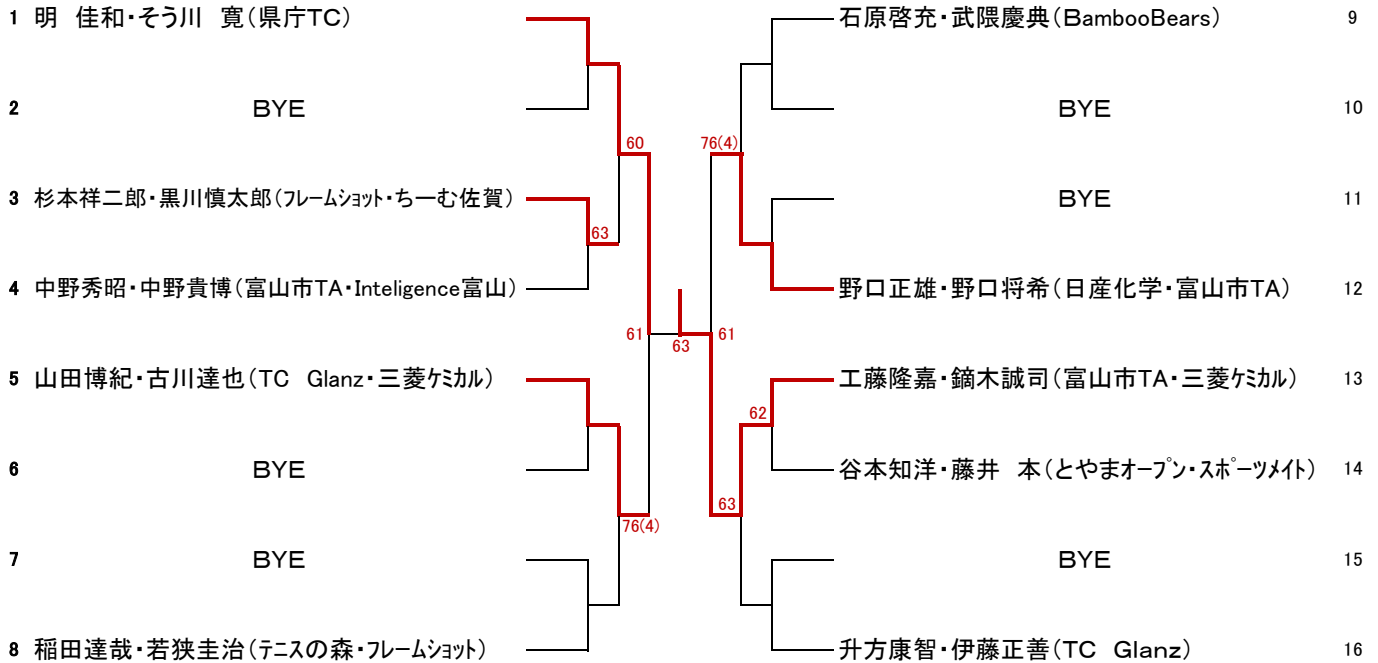

第13回富山市市民体育大会テニス競技

平成29年6月25日

男子二部

岩瀬スポーツ公園テニスコート

女子二部

	1	2	3	4	5	勝敗		順位
1 中島美法・森 京子 (富山市TA・YKK)		2-6	5-7	3-6	6-0	1-3		4
2 飛弾野朋子・山崎英吏子 (富山ITS・大林TS)	6-2		6-1	6-3	6-0	4-0		1
3 塚 伴子・宮腰いずみ (センティア)	7-5	1-6		7-5	6-0	3-1		2
4 藤塚美咲・浦田道子 (スポーツメイト・ちーむ佐賀)	6-3	3-6	5-7		6-1	2-2		3
5 五十嵐茉衣子・橋本千夏 (センティア)	0-6	0-6	0-6	1-6		0-4		5

第13回富山市市民体育大会テニス競技

平成29年6月25日

岩瀬スポーツ公園テニスコート

男子三部

ノーシード

女子三部