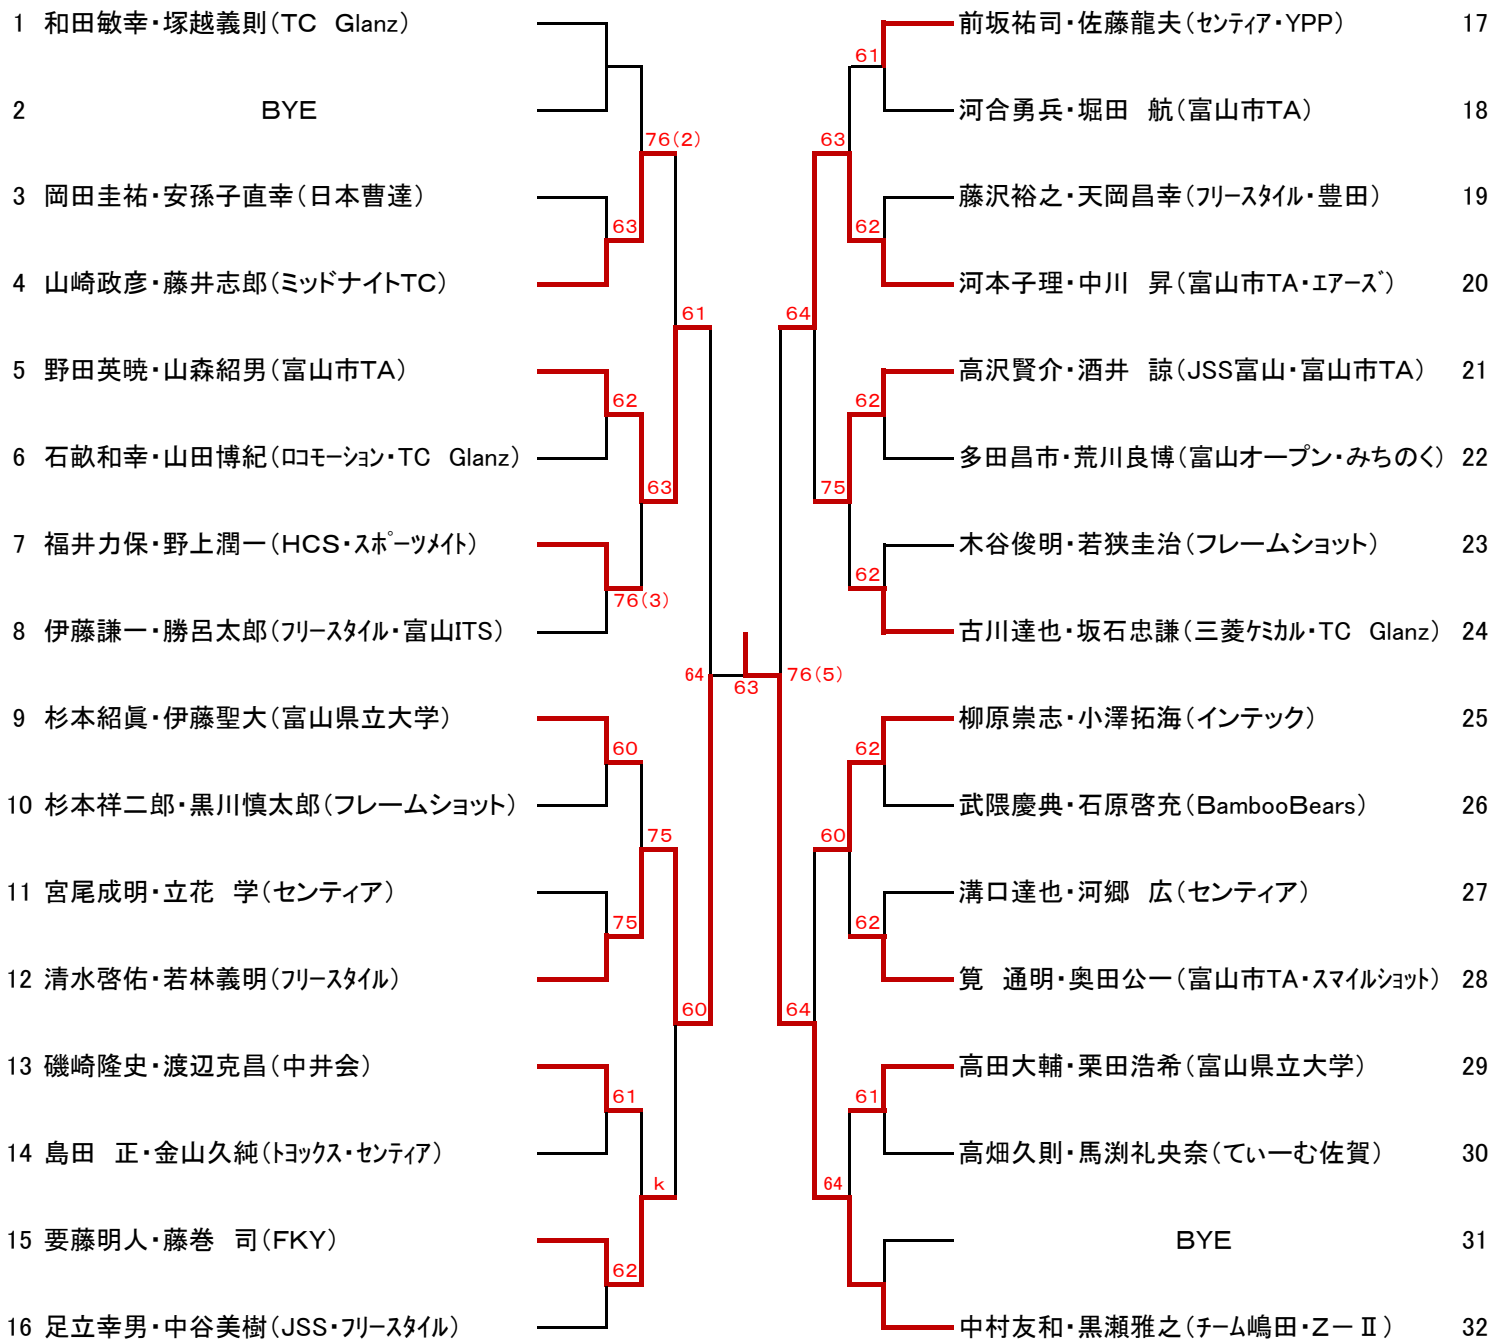

平成30年度春季C級ダブルス I

男子

平成30年4月30日
岩瀬スポーツ公園テニスコート

ノーシード

女子