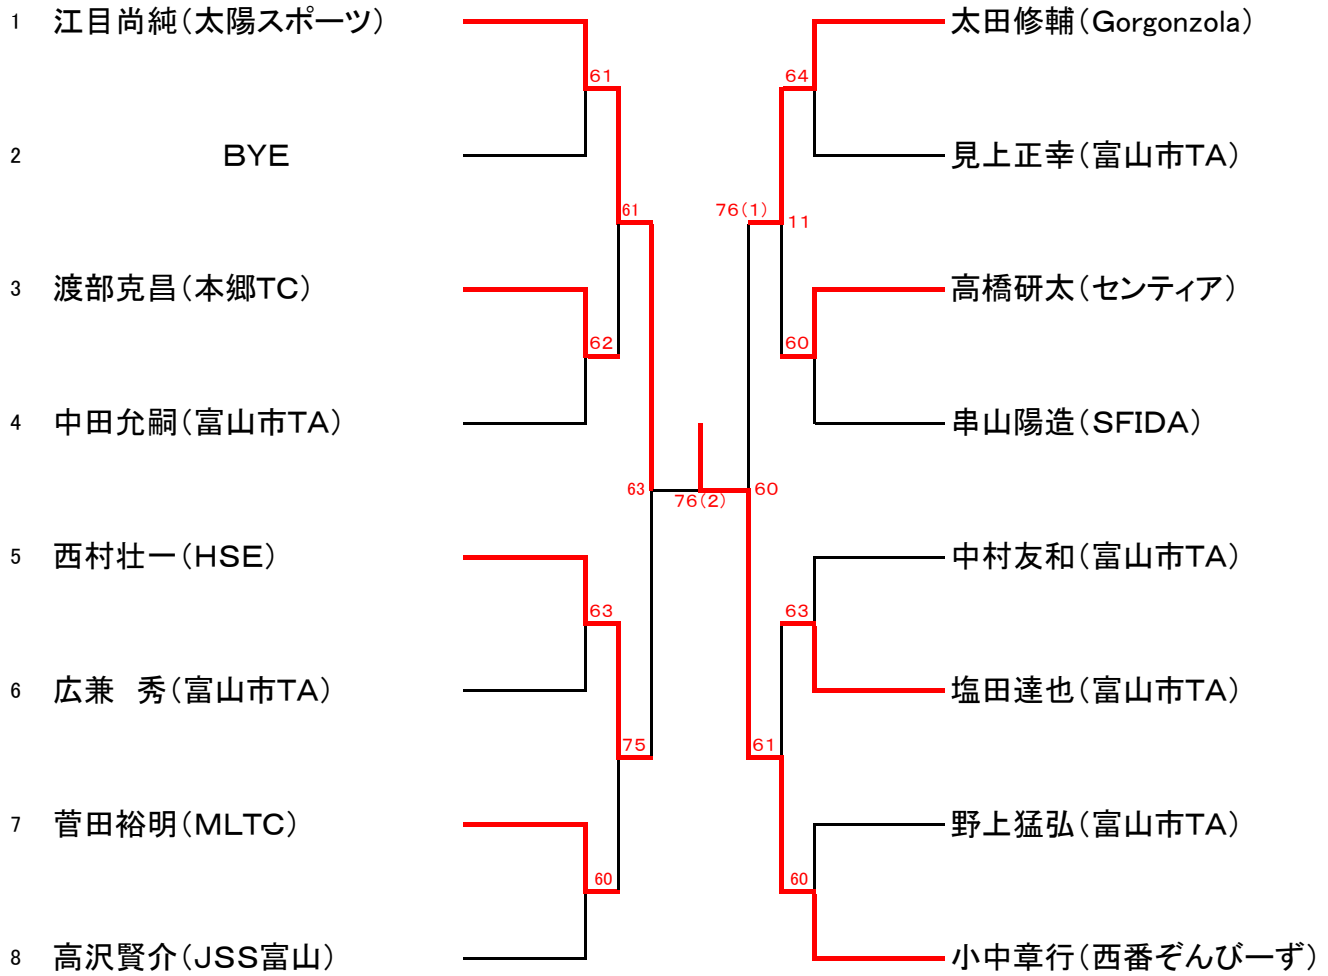

# 平成30年度春季B級シングルス

平成30年6月24日

岩瀬スポーツ公園テニスコート

## 男子 B級

男子 C級

ノーシード

18

19

20

21

22

23

24