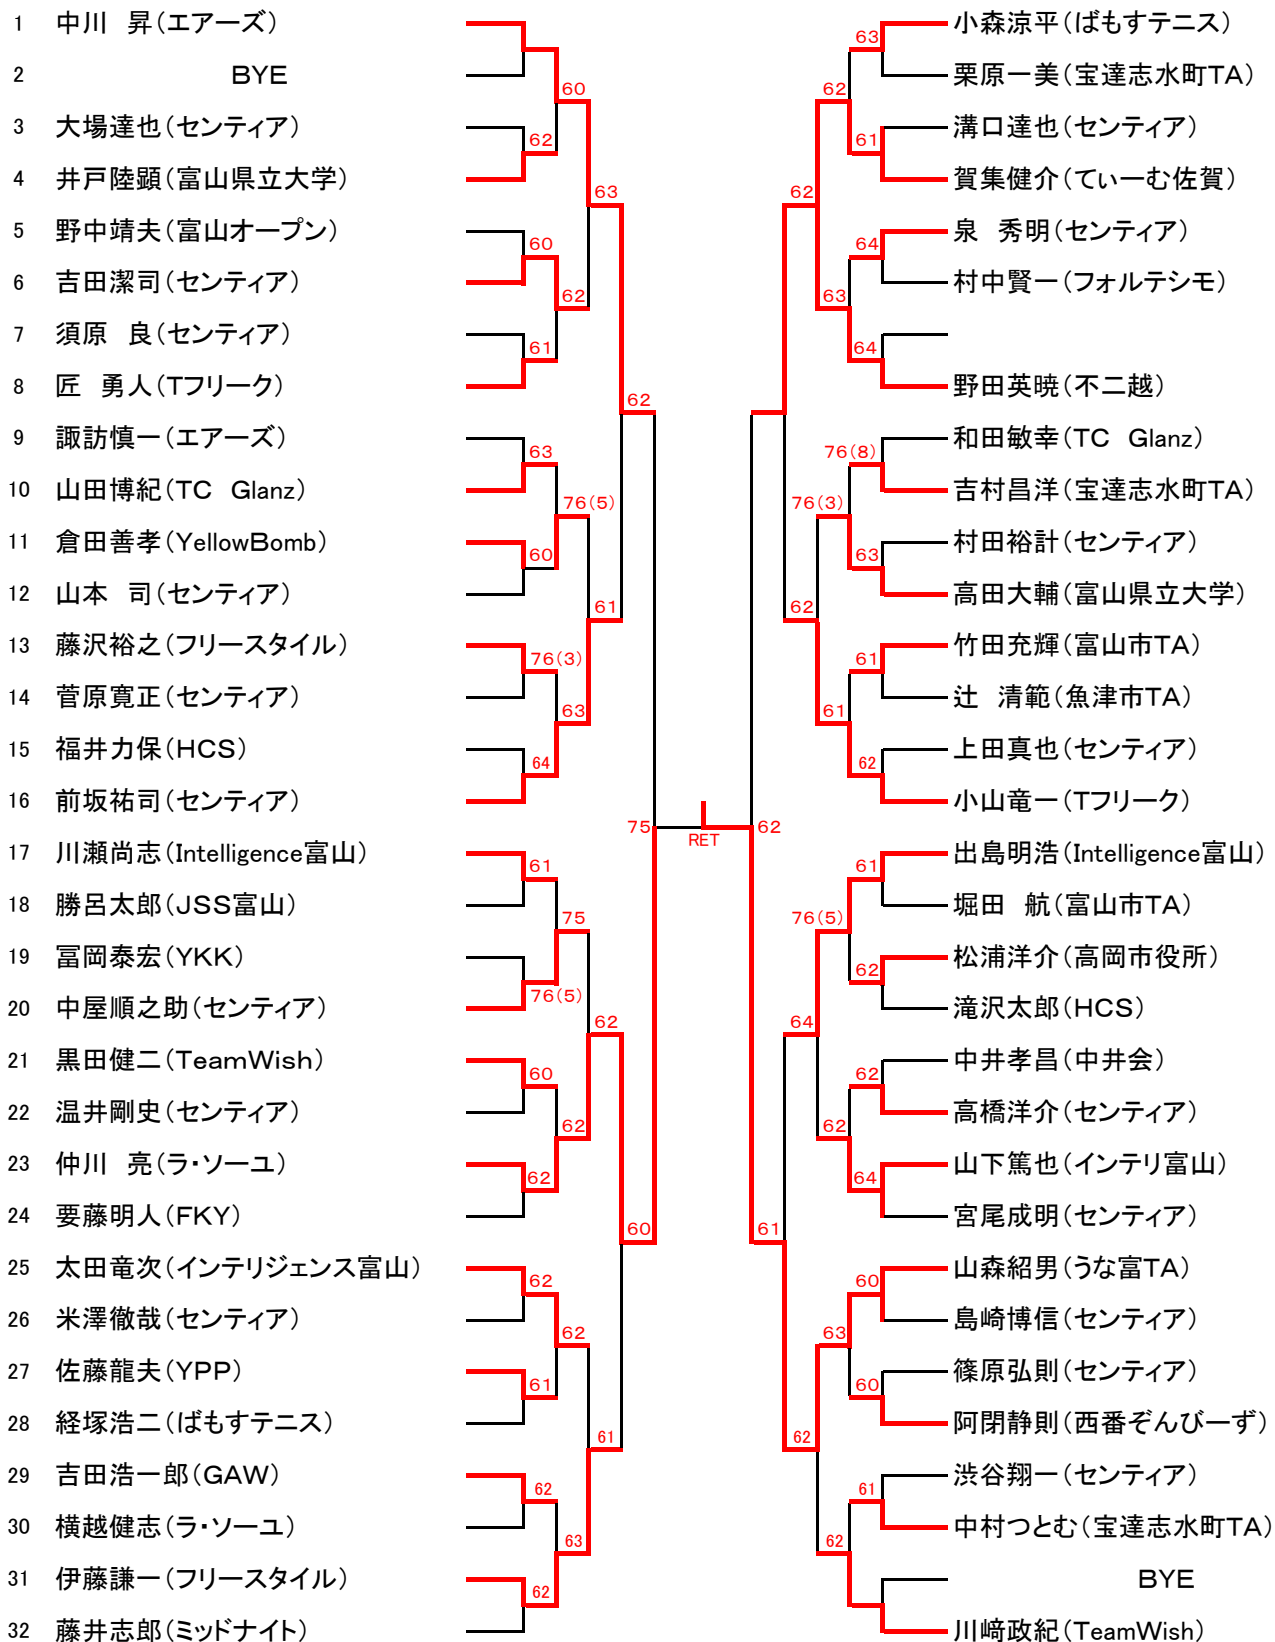

# 平成30年度春季B級シングルス

平成30年6月24日

岩瀬スポーツ公園テニスコート

## 男子 B級

男子 C級

ノーシード

9

10

11

12

13

14

15

16

18

19

20

21

22

23

24