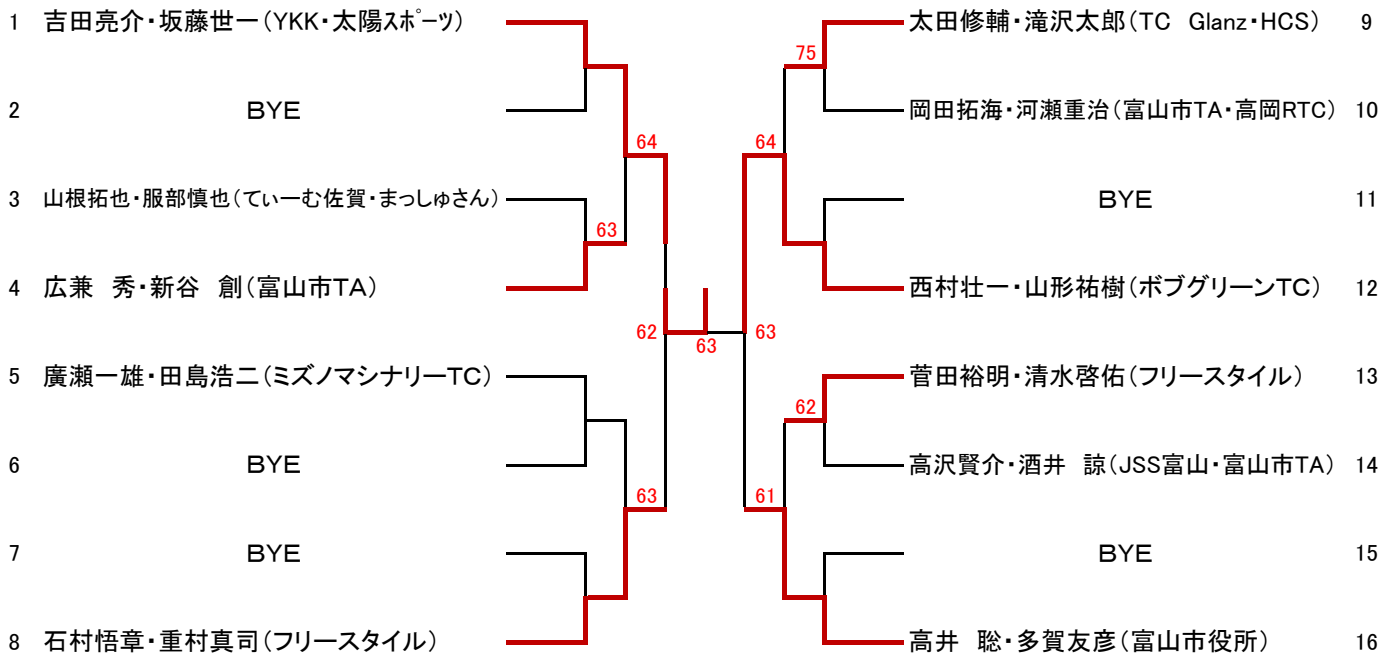

平成30年度秋季B級ダブルス

平成30年9月23日

八尾ゆめの森テニスコート

男子

女子