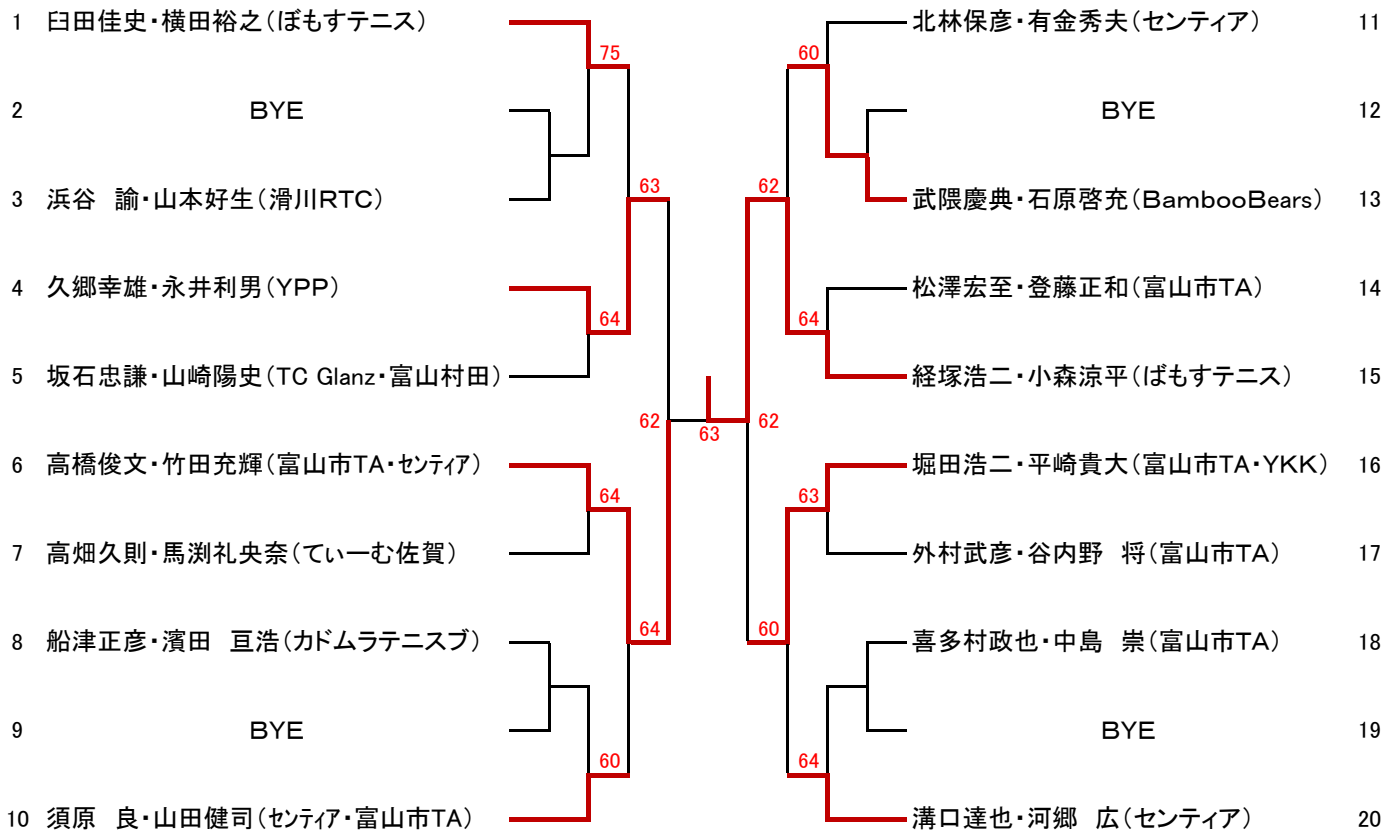

平成30年度秋季D級ダブルス

平成30年9月23日

八尾ゆめの森テニスコート

男子

ノーシード

女子

ノーシード